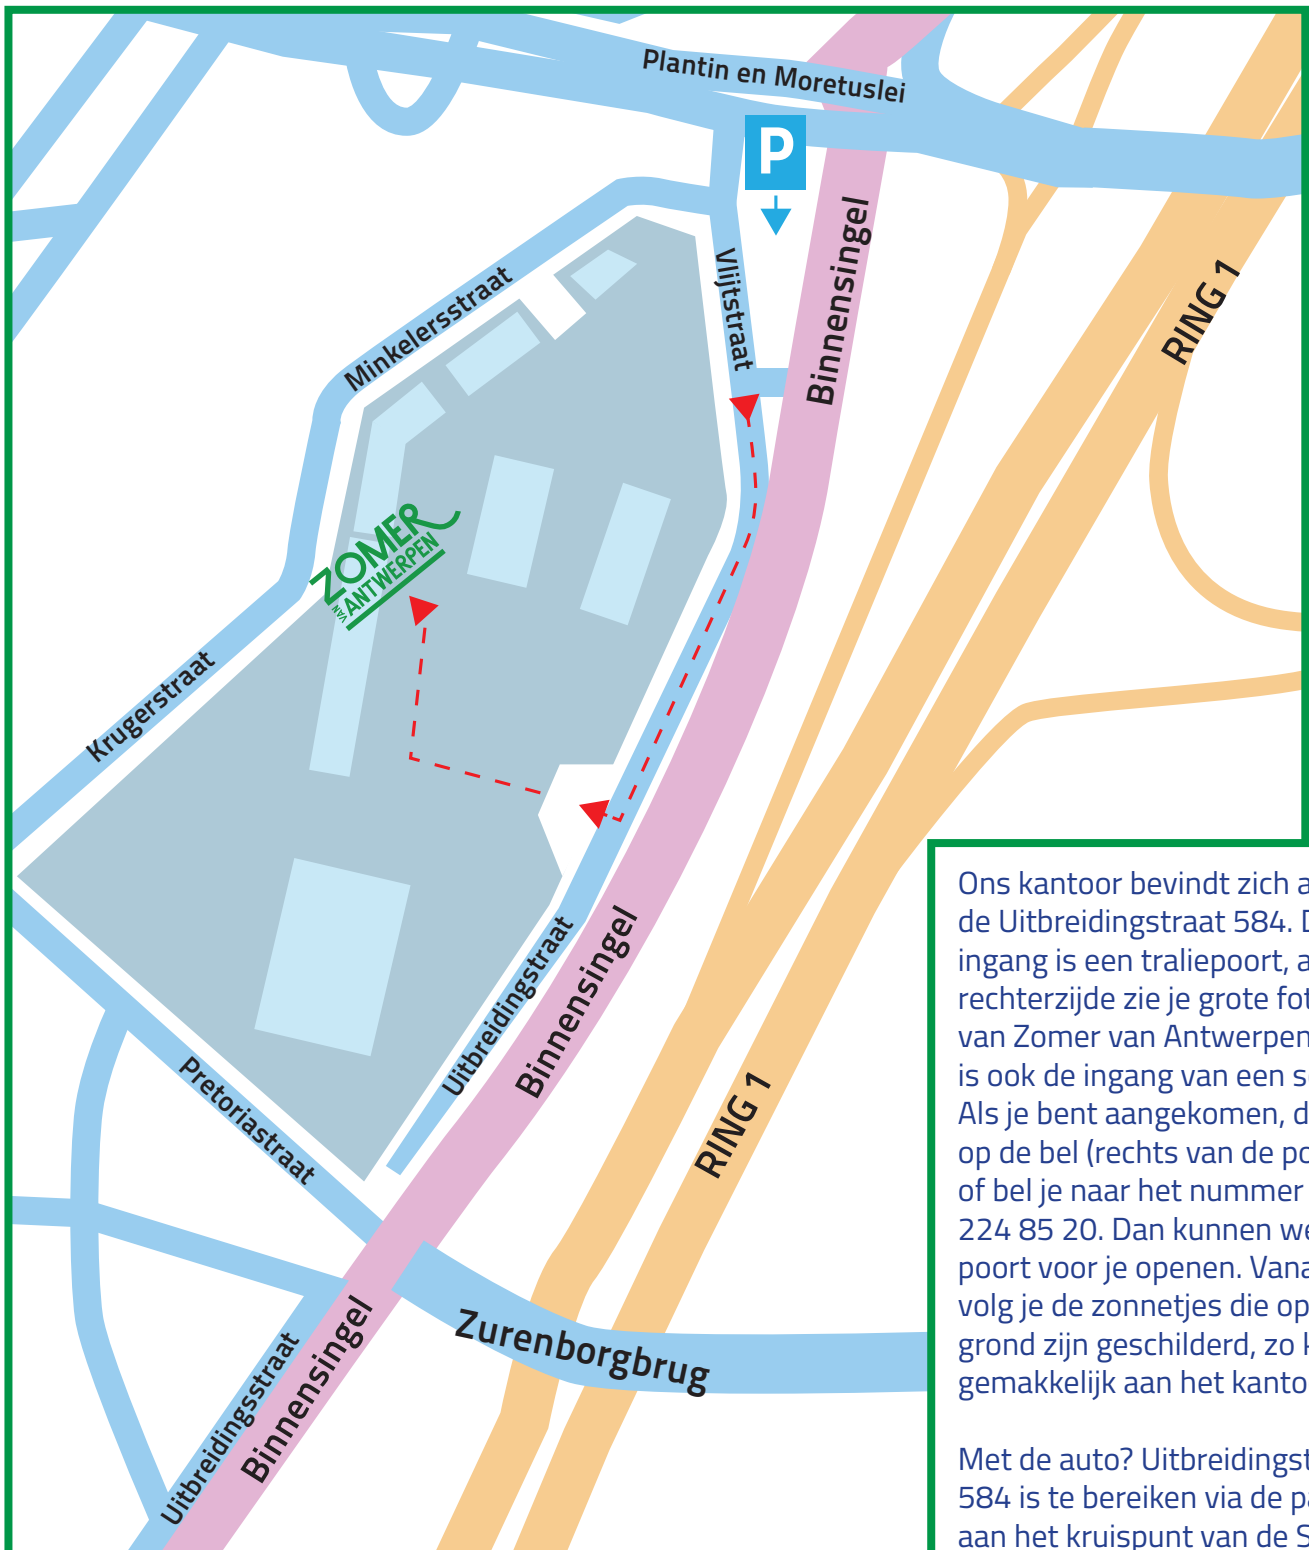

ROUTEBESCHRIJVING KANTOREN ZOMER VAN ANTWERPEN

Ons kantoor bevindt zich aan de Uitbreidingsstraat 584. De ingang is een traliepoort, aan de rechterzijde zie je grote foto's van Zomer van Antwerpen. Het is ook de ingang van een school. Als je bent aangekomen, druk je op de bel (rechts van de poort) of bel je naar het nummer 03 224 85 20. Dan kunnen we de poort voor je openen. Vanaf dan volg je de zonnetjes die op de grond zijn geschilderd, zo kom je gemakkelijk aan het kantoor.

Met de auto? Uitbreidingsstraat 584 is te bereiken via de parking aan het kruispunt van de Singel en de Plantin Moretuslei.